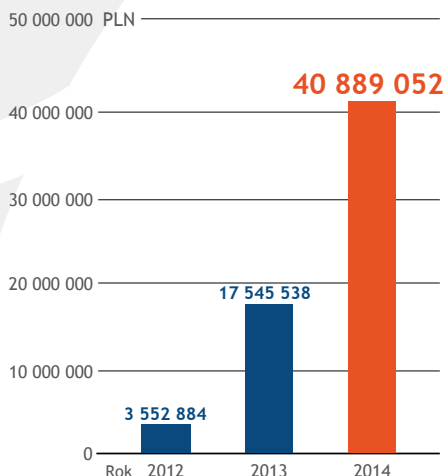

Środki przeznaczone w budżecie UMK na realizację PONE: