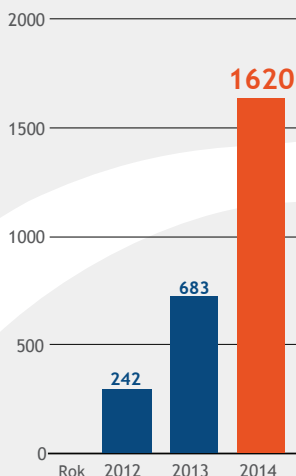

Planując przyłączenie budynku do miejskiej sieci, w pierwszej kolejności należy złożyć wniosek do MPEC-u o wydanie warunków technicznych (bezpłatnie i bez zobowiązań). Jeżeli istnieją techniczne i ekonomiczne warunki jego przyłączenia, będziesz mógł zastąpić palenisko węglowe ekologicznym i bezpiecznym ciepłem sieciowym.

W Krakowie wiele firm i instytucji zjednoczyło siły w walce o poprawę jakości powietrza. Dzięki ich wspólnym działaniom właściciele budynków, którzy chcą się definitywnie rozstać z piecami i kotłowniami węglowymi, mogą liczyć na dofinansowanie pokrywające nawet do 100 procent poniesionych kosztów inwestycji.

Zapytaj o szczegóły oferty:
tel. 12 64 65 448
e-mail: piece@mpec.krakow.pl

Pamiętaj!

Szacuje się, że w Krakowie jest ok. 30 000 czynnych źródeł niskiej emisji, które mają niekorzystny wpływ na zdrowie. Działając razem możemy poprawić jakość powietrza w Krakowie i likwidować kolejne trujące paleniska węglowe.

Liczba wniosków, dla których została wypłacona dotacja